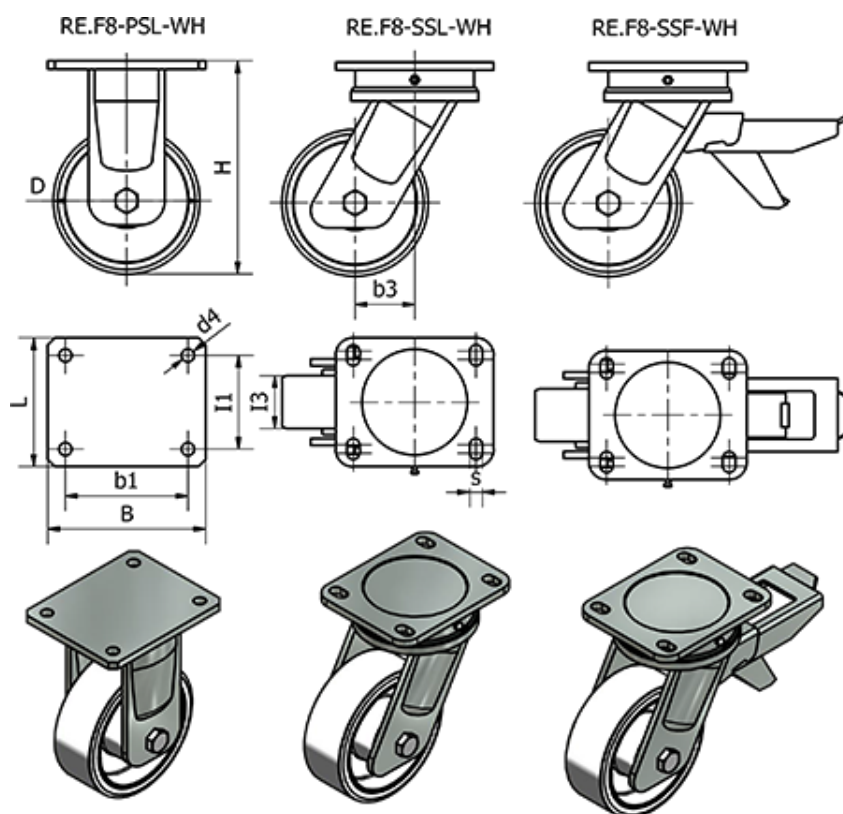

Varenummer: 2314449473

Beskrivelse: E+G kunststof hjul

RE.F8-200-SSF-WH - Drejeligt konsol m/bremse i Galvaniseret stål

## Mål

B	= 135	I3	= 50
b1	= 105	Kode	= 449473
b3	= 70	L	= 110
D	= 200	R	= 157
d4	=	Rullemodstand (N)	= 6500
Dynamisk belastning (N)	= 9000	s	= 11
H	= 252	Type	= RE.F8-200-SSF-WH
I1	= 80	Vægt (g)	= 4220